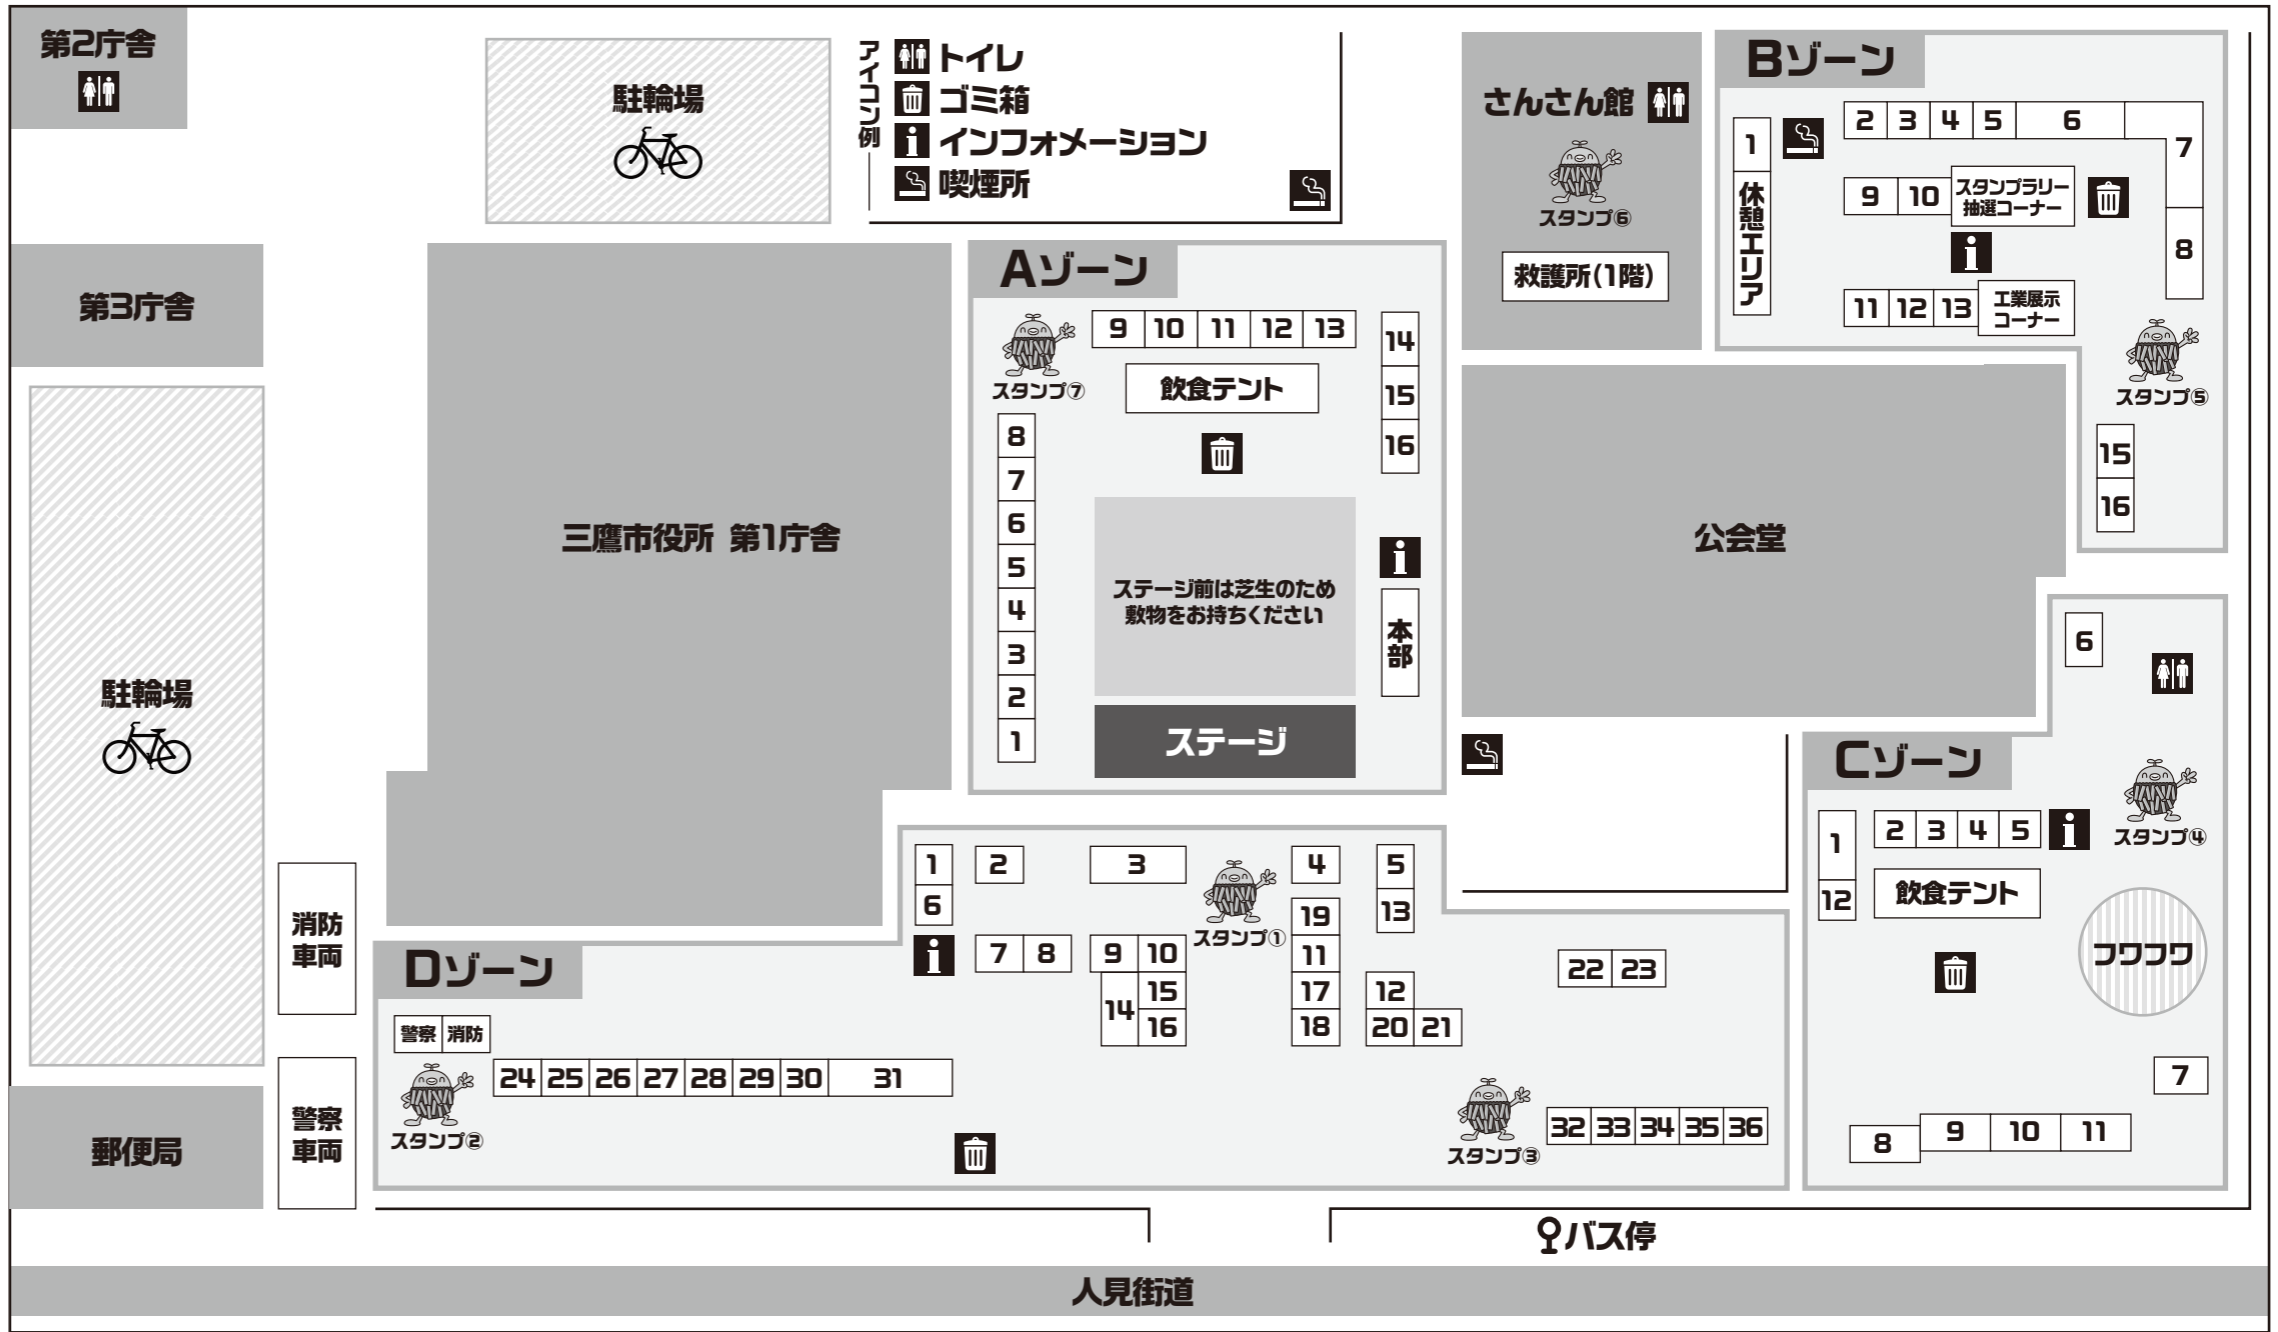

第39回 みたか商工まつり

雨天
決行

出店リスト

模擬店

- A-4 [えんにちの大6亭] かき氷
- A-5 [三友企画] 焼きそば
- A-6 [小仁所] たこ焼き
- A-7 [ジャパンフードマネジメント] 串焼き
- A-8 [光洋食品] スモークミート
- A-9 [ナチュラルフード夢は正夢] かき氷
- A-10 [深大フルーツ] やきとり
- A-11 [ホテルコンチネンタル] 中華バーガー
- A-12 [エコー] あぶりチャーシュー
- A-13 [工業部会] カクテル
- A-14 [菜園カフェードノ] かき氷
- A-15 [カムラッド三鷹店] ドイツソーセージ
- A-16 [御菓子司 さかい] 焼き団子
- C-1 [サービス業部会] フランクフルト
- C-2 [東京都宅地建物取引業協会 武蔵野中央支部] かき氷
- C-3 [エビス三鷹店] もつ焼き
- C-4 [青年部] 焼きそば
- C-5 [三鷹青年会議所] ビール・飲物
- C-7 [MOGU MOGU工房] たこ焼き
- C-8 [女性部] 玉こんにやく
- C-10 [三の会] 焼酎
- C-11 [工業部会] 鉄板焼・ビール
- D-32 [HanaCafe] ワッフル
- D-33 [イン・クローバー] アイスクリーム
- D-34 [神風] 串焼き

ものづくり・ゲーム

- A-3 [えんにちの大6亭] 射的・カタヌキ
- B-6 [建設業部会] ものづくり体験コーナー
(巣箱・虫かごの工作コーナー)

リスト冒頭のアルファベットは
右の地図内のゾーン、数字は各
ゾーン内の位置を示しています。

- B-7 [武蔵野タイル工事組合] ものづくり体験コーナー(装飾タイルの工作コーナー)
- B-8 [工業部会] ものづくり体験コーナー(光るコマ・ラジオ)
- C-1 [サービス業部会] 射的
- C-6 [FC東京] キックターゲット【16日(土)のみ】
- C-9 [異業種交流プラザ] ゲーム
- D-6 [いなげや三鷹下連雀店] スーパーボールすくい等
- D-12 [カラマツ電化センター] 手作りボードゲーム等