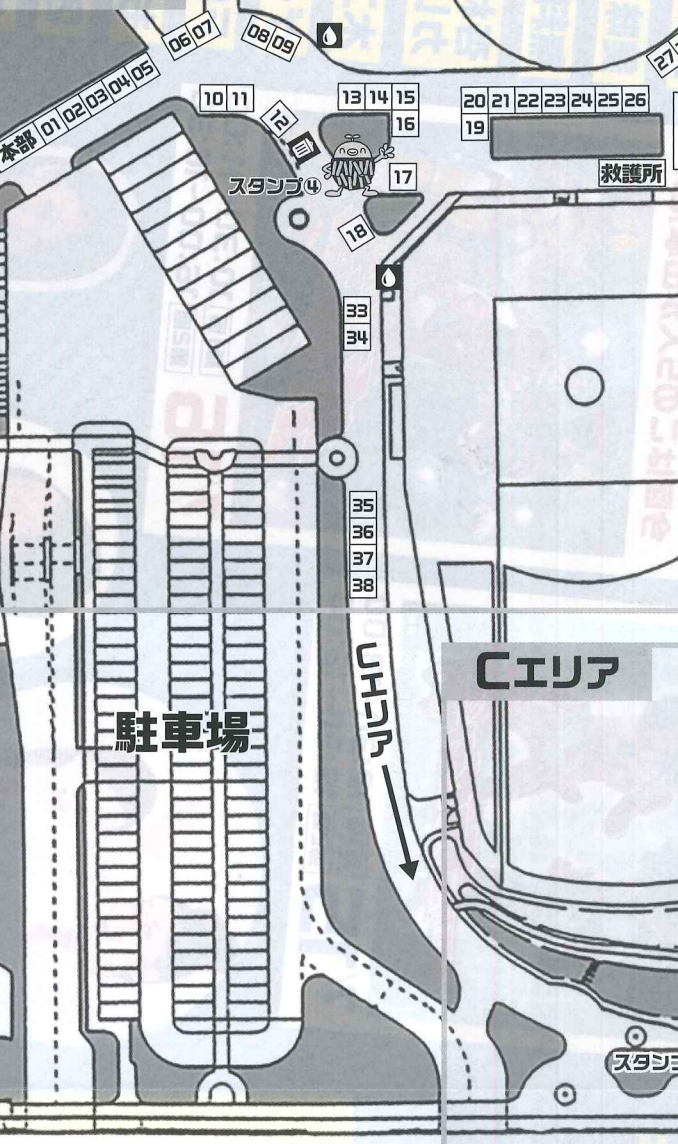

# 会場案内図

アイコン例

i インフォメーション 
 w 水道 
 t トイレ 
 g ゴミ箱

## Aエリア

## Bエリア

## Cエリア

駐輪場

駐車場

三鷹の森  
ジブリ美術館

リスト冒頭のアコファベットは右の地図内のゾーン、数字は各ゾーン内の位置を示しています。