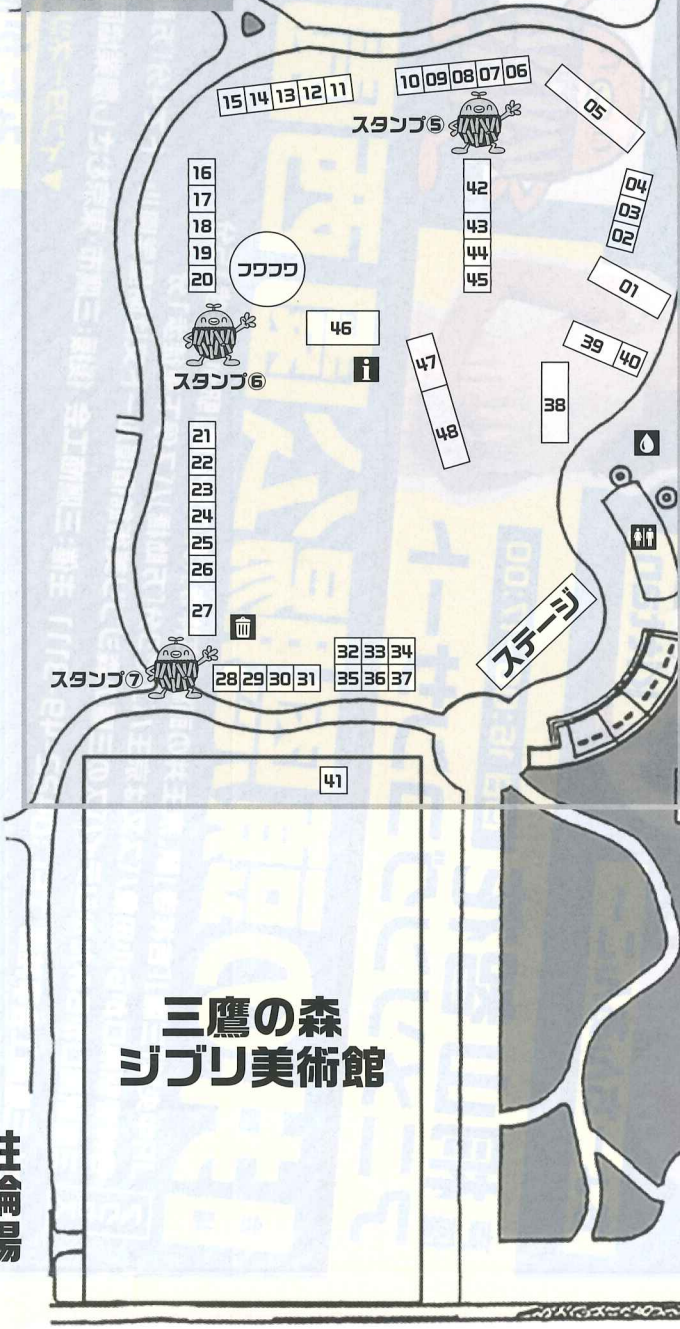

# 会場案内図

アイコン例

i インフォメーション 
 w 水道 
 t トイレ 
 g ゴミ箱

## Aエリア

## Bエリア

## Cエリア

駐輪場

駐車場

三鷹の森  
ジブリ美術館

リスト冒頭のアコファベットは右の地図内のゾーン、数字は各ゾーン内の位置を示しています。