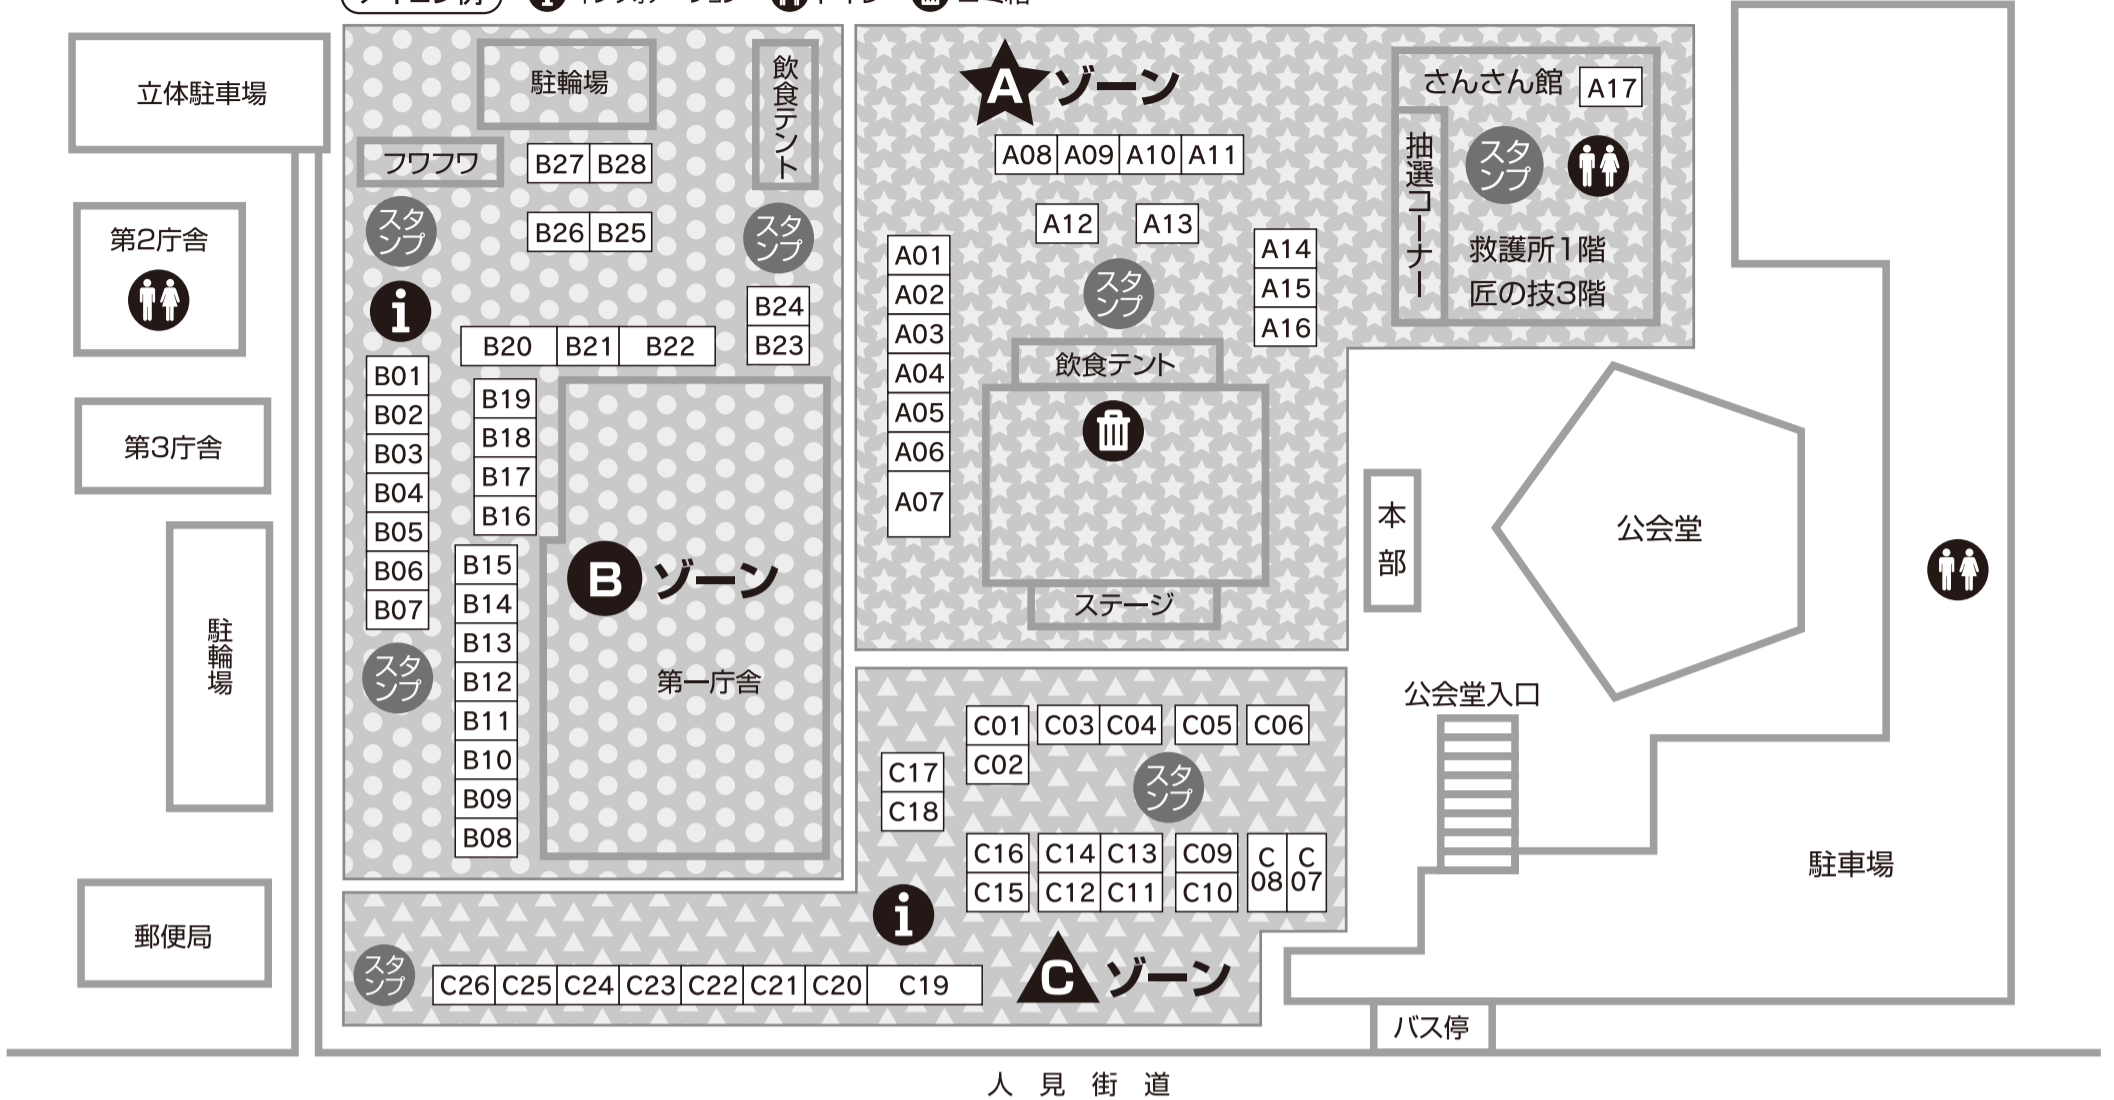

アイコン例 ⓘ インフォメーション ♪ トイレ ♻️ ゴミ箱

## Aゾーン

- ★A01 四次元ポケット 玩具の抽選、ボール・人形すくい、おめん、ヨーヨー
- ★A02 エビス三鷹 やきそば
- ★A03 (公社)武蔵野法人会 かき氷の販売と武蔵野法人会のPR
- ★A04 ナチュラルフード 夢は正夢 かき氷、スモークソーセージ
- ★A05 カラマツ電化センター ボール・的当てゲーム、風船販売、スライム・スライムすくい
- ★A06 第一ゼミナール(株)ディーワン ヨーヨー釣り、夏期講習会PR、スライムづくり、スライムキット販売
- ★A07 TAKA-1 TAKA-1PR
- ★A08 女性部 フランクフルト、ソフトドリンク(麦茶、カルピス)
- ★A09 女性部 チャリティーバザー
- ★A10 タコ焼き 小仁所 タコ焼き
- ★A11 新島村商工会 赤いか焼きそば
- ★A12 御菓子司 さかい 焼き団子
- ★A13 OGA BREWING クラフトビール
- ★A14 カムラッド三鷹店 ドイツソーセージ、かき氷
- ★A15 ボンボヤージュ 射的
- ★A16 えんにちの大6亭 かき氷、生ビール
- ★A17 匠の技・抽選コーナー

## Bゾーン

- B20 武蔵野タイル タイルdeアート
- B21 異業種交流プラザ 子供向けゲーム
- B22 工業もの作り ものづくりコーナー
- B23 工業部会 イカリング
- B24 工業部会 飲物
- B25 清水JAPAN(株) わたあめ、かき氷
- B26 (有)深大フルーツ 焼き鳥
- B27 三鷹青年会議所 ソフトドリンク、ふわふわ
- B28 青年部 焼きそば、生ビール