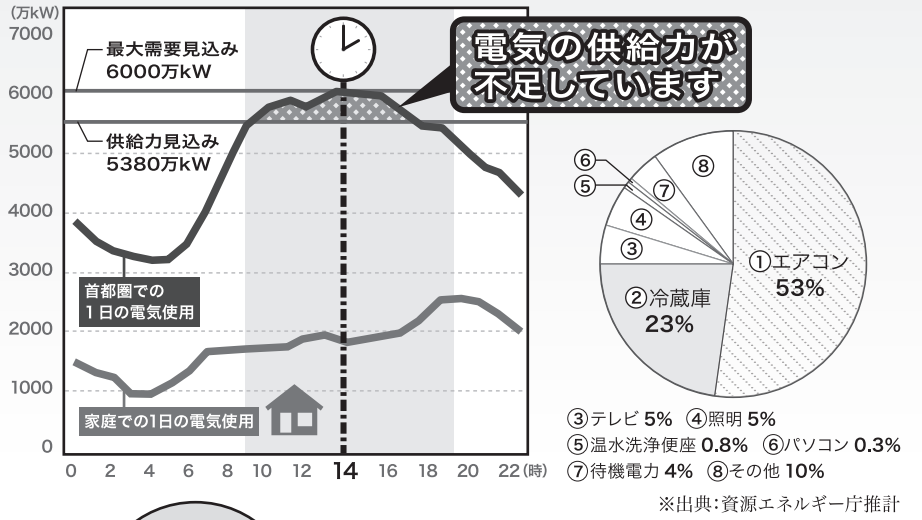

実施予定：2011年7月24日(日)~8月11日(木) 現在、参加者のマッチング中です。...

この夏の節電ポイント

首都圏で供給不足が心配されるのは、電気使用ピークのPM 2時頃

社会全体で電気使用が増えるのは、平日の日中、朝9時から夜8時の間です。とりわけ気温も高く、社会活動が活発な午後2時頃がピーク。...

■夏期の一日の電力需要(最大需要発生日) ※2011年5月13日時点

- 節電の3 POINT 1 減らす 2 ずらす 3 切替える