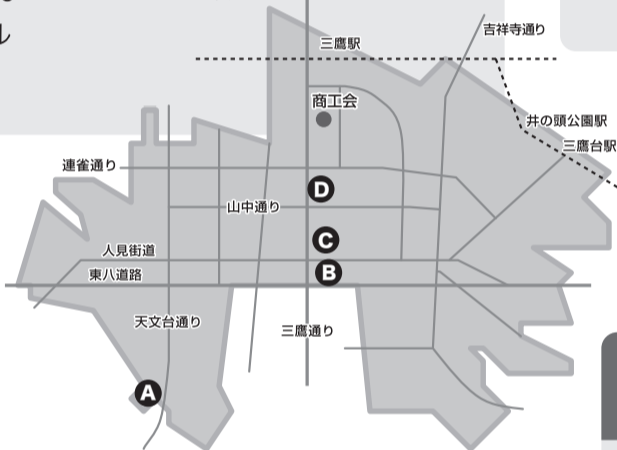

【交通機関等】アクセス

JR三鷹駅南口バスターミナルから、バスをご利用できます。

A 三鷹市大沢総合グラウンド (大沢5-7-1)

停留所②鷹51「調布駅北口」行き
「大沢コミュニティセンター」下車徒歩7分

B 三鷹市第一体育館 (野崎1-1-1)

停留所⑦鷹54「仙川」行きまたは「晃華学園東」
行き「三鷹市役所前」下車徒歩1分

C 三鷹市立第一中学校 (下連雀9-10-1)

停留所⑦鷹54「仙川」行きまたは「晃華学園東」
行き/停留所⑥鷹52「朝日町」「車返団地」または
「朝日町3丁目」行き「三鷹警察署前」下車すぐ

D 大成高等学校アリーナまい進 (上連雀6-7-5)

停留所②鷹51「調布駅北口」「国際基督教大学」
または「武蔵小金井駅南口」行き
停留所⑦鷹54「仙川」行きまたは「晃華学園東」
行き「大成高校前」下車すぐ

東 京都全域ではたくさんの競技が開催されます。詳しい開催会場や日程などはホームページ「スポーツ祭東京2013」で検索できます。

第68回国民体育大会

陸上競技や水泳などの「正式競技」37競技、高等学校野球などの「公開競技」3競技、「デモンストレーションとしてのスポーツ行事」57種目

第13回全国障害者スポーツ大会

卓球やボウリングなどの「個人競技」6競技、車椅子バスケットボールやフットベースボールなどの「団体競技」7競技 「オープン競技」17競技

サッカー Soccer (成年男子) 9月29日(日) A