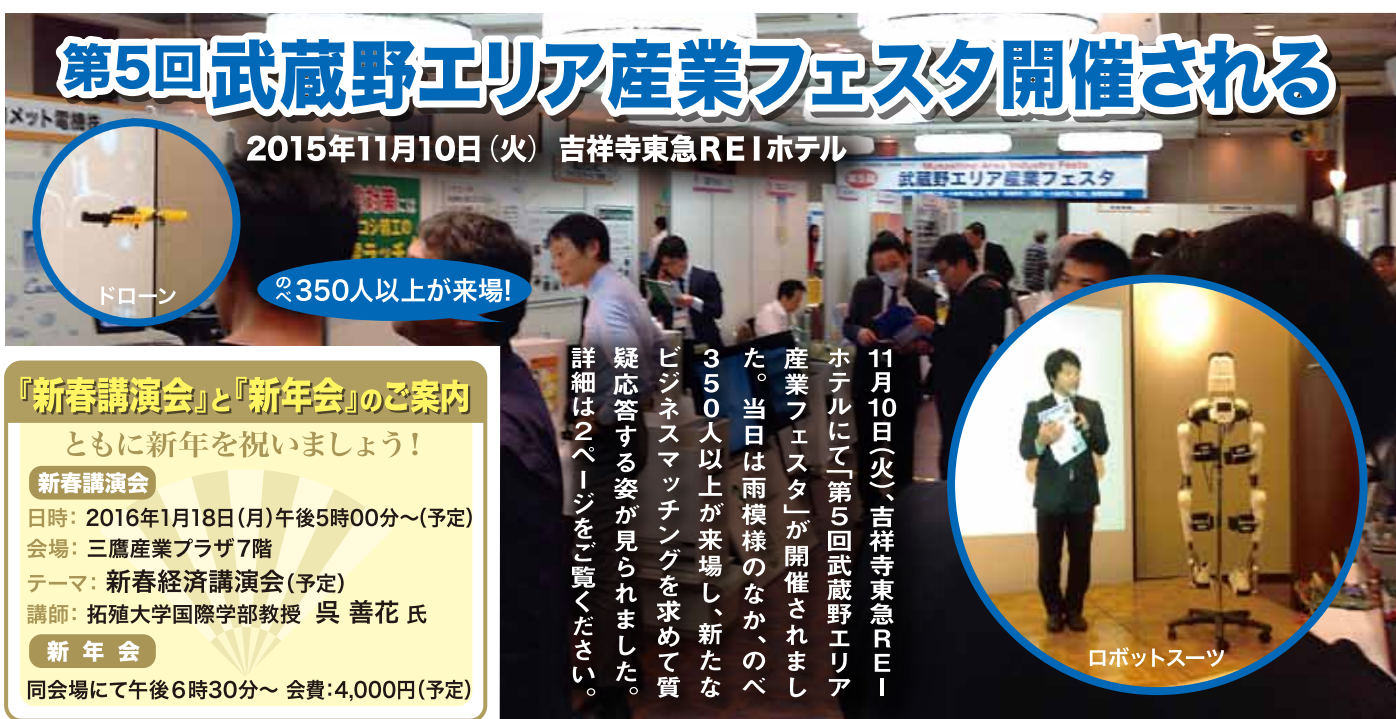

三鷹むらさき商品券

ご利用はお早目に!

ありがとうございます!

総額 9億9千万円 完売御礼!

【使用期限は平成27年12月31日(木)まで】

市内の事業所でお得に使える「三鷹むらさき商品券」は、7月について10月にも第二次販売を行い総額9億9千万円が完売いたしました。ありがとうございます。なお、ご利用期限は平成27年12月31日(木)となっております。期限を過ぎた場合は無効となりますので、お買い求めいただいた皆様は、年内にご利用くださいますようお願いいたします。

三鷹むらさき商品券は、商品券加盟店などでお使いただけます。利用できる店舗などの詳細は店頭ポスターのほか、三鷹商工会ホームページでご確認いただけます。

<http://www.mitaka-s.jp>

※加盟店事業所の換金期限は平成28年1月15日(金)です。ご注意ください。

第5回武蔵野エリア産業フェスタ開催される

2015年11月10日(火) 吉祥寺東急REIホテル

ドローン

約350人以上が来場!

ロボットスーツ

『新春講演会』と『新年会』のご案内

ともに新年を祝いましょう!

新春講演会

日時: 2016年1月18日(月)午後5時00分~(予定)

会場: 三鷹産業プラザ7階

テーマ: 新春経済講演会(予定)

講師: 拓殖大学国際学部教授 呉 善花 氏

新年会

2015年11月10日(火)
吉祥寺東急REIホテル

産業フェスタの3大ポイント

1 ビジネスマッチング

出展者と直接面談できる会場

武蔵野エリア産業フェスタは、東京都が新・広域連携事業として、武蔵野エリアの中小企業の販路拡大・受注確保を応援しようと開催しているもので、昨年が続いて武蔵野市で開催されました。会場では、武蔵野・三鷹・小金井3市の製造業、各種加工業のほか支援団体など56のブースが並び、興味のあるブースの担当者や直接会話しなから、新たな販路拡大・受注確保を求める姿が見られました。この産業フェスタのポイントの一つであるロボットスーツ&ドローン実演や人気講師による講演会も開催され、展示終了後の交流会では引き続き商談なども積極的に行われました。